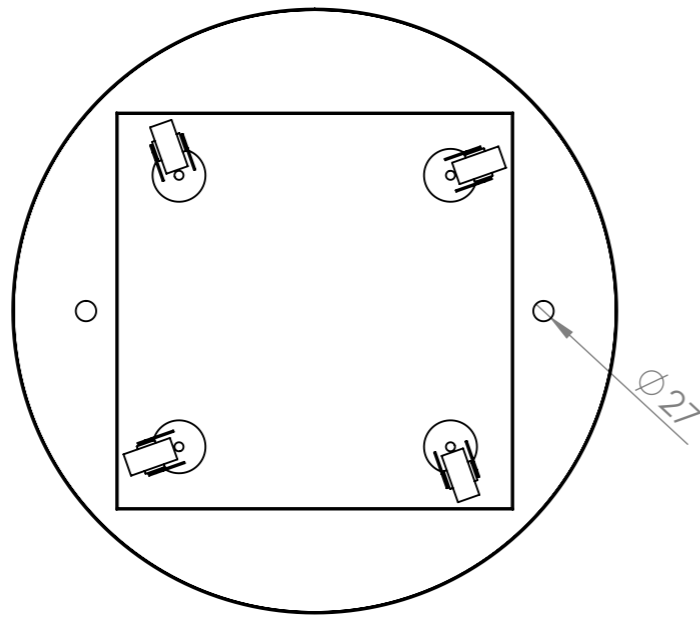

DETAIL A
SCALE 1 : 5

DRAWN	Luuk van den Heuvel	DATE	21-1-2021		TITLE:	2 mm Corten	
REVISION					Drawing:	CTWL6.1 wheels product	A3
		Liessentstraat 4, 5405 AG Uden (NL). † 0031 (0)413 - 27 41 68. e info@adezz.com, i www.adezz.com			SCALE:1:10	SHEET 1 OF 8	
Color:	---	Mass (kg):	44.49				